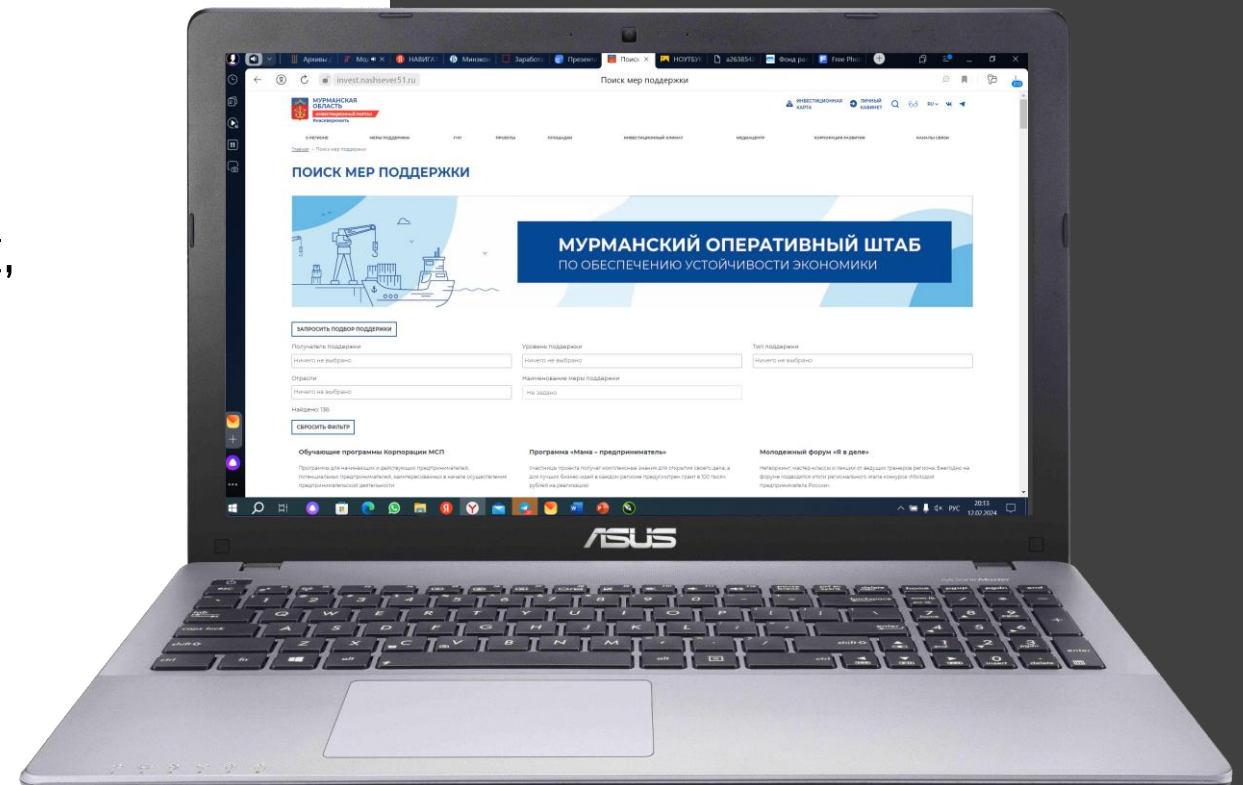

СЕРВИСЫ ДЛЯ БИЗНЕСА НАВИГАТОР МЕР ПОДДЕРЖКИ

МУРМАНСКАЯ
ОБЛАСТЬ

ИНВЕСТИЦИОННЫЙ ПОРТАЛ

#насеверезить

УПРОЩЕННЫЙ ПОИСК

ДОСТУПНЫХ НАЛОГОВЫХ ЛЬГОТ, СУБСИДИЙ,
ГРАНТОВ И НЕФИНАНСОВОЙ ПОДДЕРЖКИ
ИНВЕСТИЦИОННЫХ ПРОЕКТОВ

- ✔ Поиск среди федеральных и региональных видов поддержки с описанием требований к потенциальным получателям
- ✔ Максимально **точный подбор** с учетом выбранных фильтров, профиля компании, сферы деятельности и других параметров