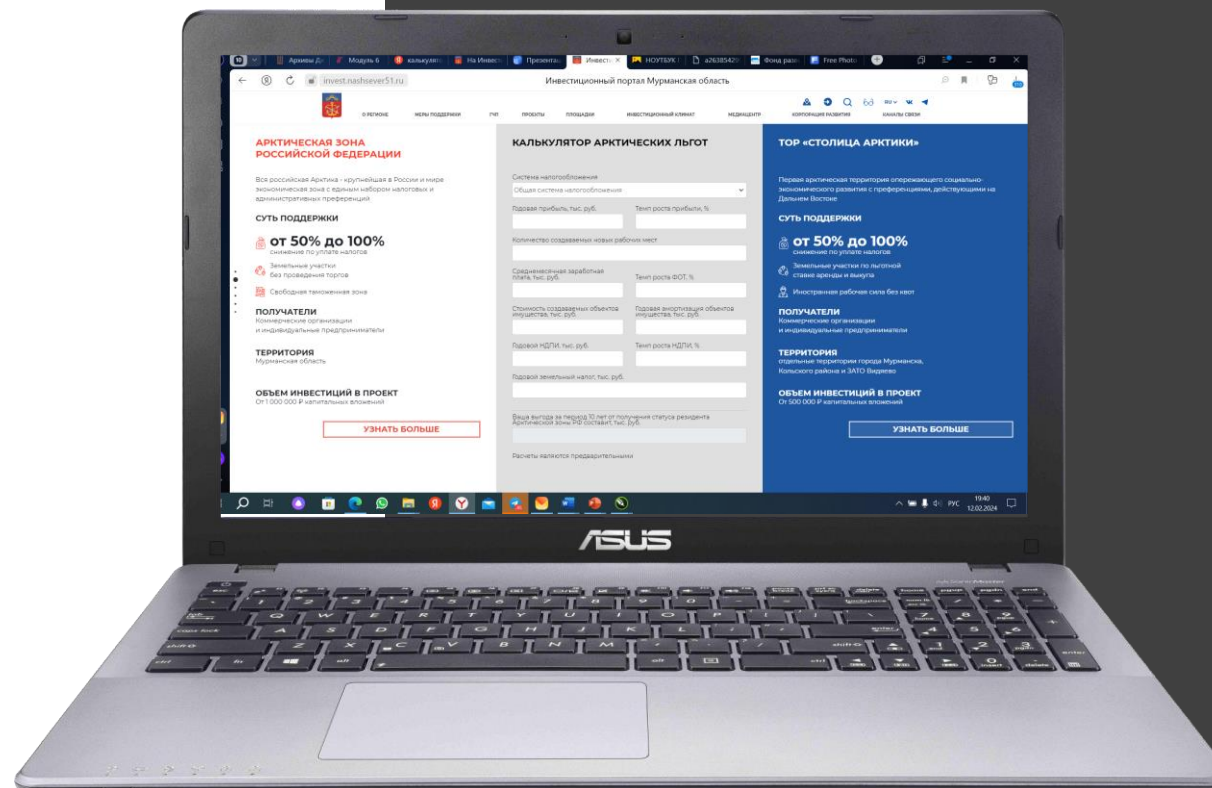

#насевержить

БЫСТРЫЙ РАСЧЕТ ВЫГОДЫ

на будущее десять лет
при реализации инвестпроекта
на территории региона

- ☑ При получении статуса резидента АЗРФ

НЕОБХОДИМО
ВНЕСТИ,
в том числе

- ☑ Систему налогообложения
- ☑ Годовую прибыль и темпы ее роста
- ☑ Количество рабочих мест

БЫСТРЫЙ ПОДБОР

земельного участка или госимущества
для реализации проекта

- ☑ Возможность **выбрать фильтры** или задать интервал интересующих параметров
- ☑ Возможность **сразу же посмотреть** место расположения объектов на Инвестиционной карте